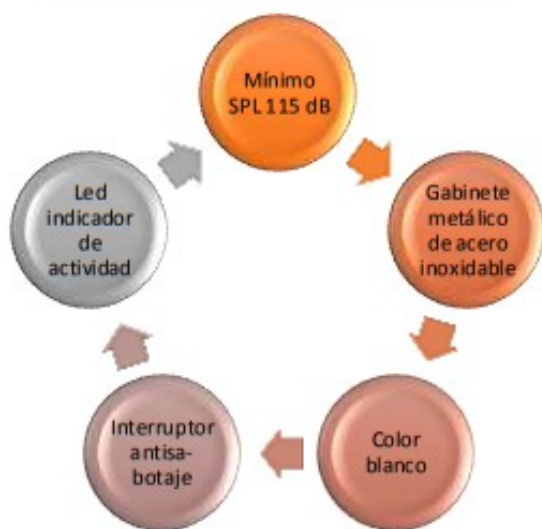

Sirena para exteriores

SMD-108S

La SMD-108S es una pequeña sirena piezoeléctrica para exteriores, fácil de instalar. Posee un interruptor antisabotaje para informar si la misma ha sido retirada de su lugar de instalación. Posee ranuras de ventilación y un led que indica la actividad.

Especificaciones técnicas

Voltaje	12 VCC
Voltaje operativo	6 a 12 VCC
Consumo de corriente máx.	1400 mA máx. a 12 VCC
Nivel de presión sonora (SPL) mínima	115 ± 3 dB a 1m /12VCC
Gabinete	Metálico
Color	Blanco
Temperatura de trabajo	- 20 °C ~ 85 °C
Peso	666 g