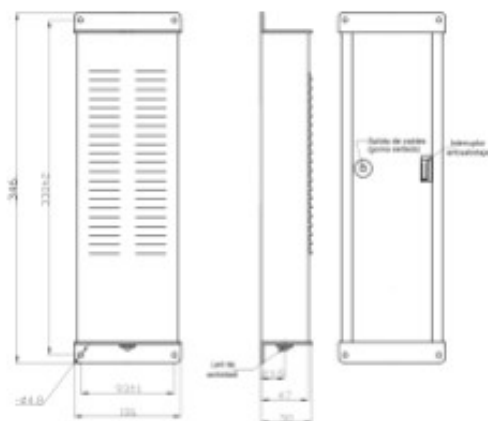

Sirena para exteriores

SMD-108S

La SMD-108S es una pequeña sirena piezoeléctrica para exteriores, fácil de instalar. Posee un interruptor antisabotaje para informar si la misma ha sido retirada de su lugar de instalación. Posee ranuras de ventilación y un led que indica la actividad.

Especificaciones técnicas

Voltaje	12 VCC
Voltaje operativo	6 a 12 VCC
Consumo de corriente máx.	1400 mA máx. a 12 VCC
Nivel de presión sonora (SPL) mínima	115 ± 3 dB a 1m /12VCC
Gabinete	Metálico
Color	Blanco
Temperatura de trabajo	- 20 °C ~ 85 °C
Peso	666 g

Dimensiones (mm)